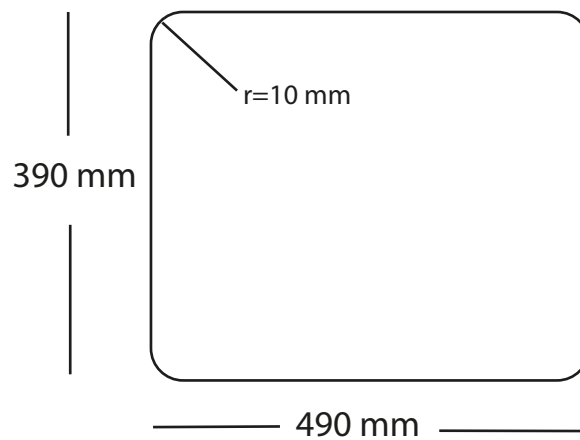

Kubus 500 Soft køkkenvask Udskæringsmål

Varenr.: 10253

VVS-nr.: 681304118

Godstykkelse:

1,2 mm

Min. skabsbredde:

600 mm

LAVABO®

Underlimning, Unterbau, Undermount
Solid Surface

Underlimning, Unterbau, Undermount
Sten, Stein, Stone

Underlimning, Unterbau, Undermount
Træ, Holz, Wood

Forbehold for ændringer - Angaben ohne gewähr - Subject to change