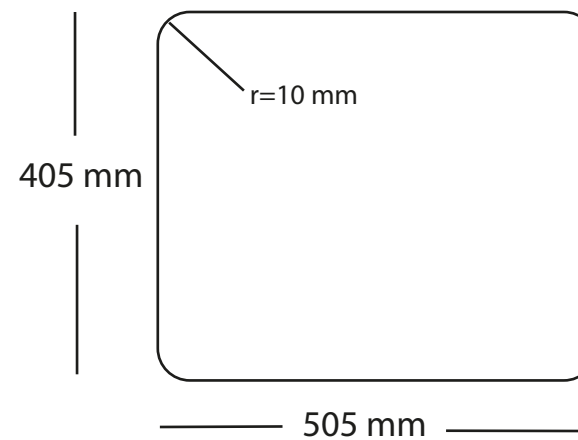

Underlimning, Unterbau, Undermount
Træ, Holz, Wood