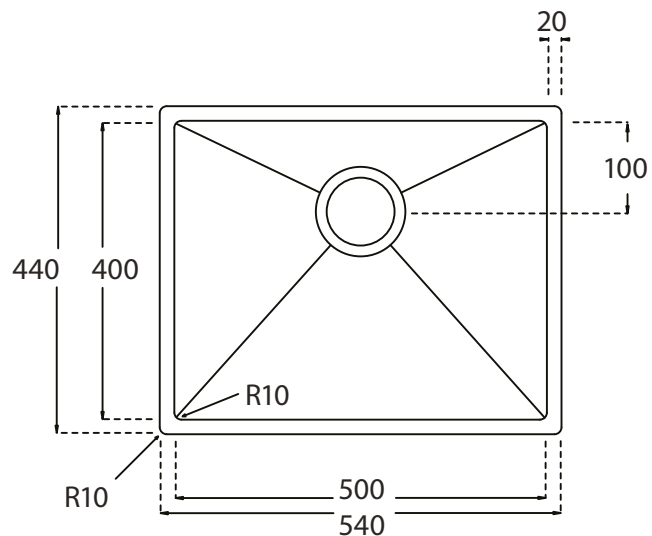

Kubus 500 Soft køkkenvask Udskæringsmål

Varenr.: 10253

VVS-nr.: 681304118

Godstykkelse:

1,2 mm

Min. skabsbredde:

600 mm

LAVABO®